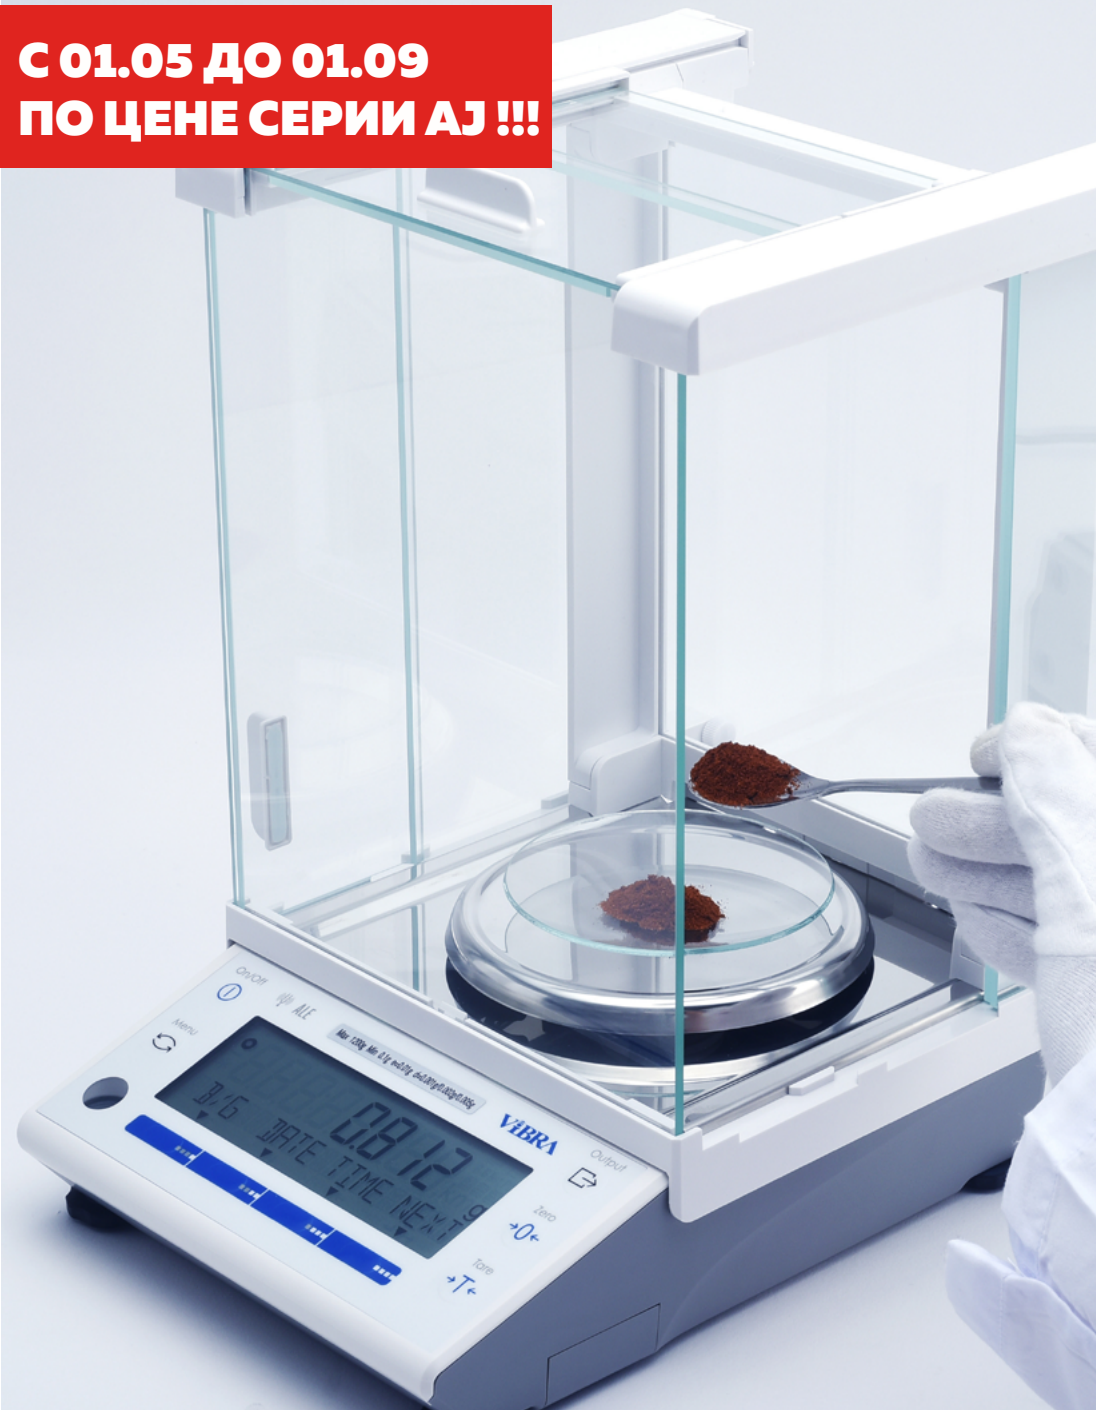

**С 01.05 ДО 01.09
ПО ЦЕНЕ СЕРИИ AJ !!!**

Компактные весы с самым коротким временем стабилизации и удобным интерфейсом. VIBRA

ALE - воплощение всего лучшего в лабораторном взвешивании!

Сделано в Японии. Гарантия 7 лет

Первичная метрологическая поверка включена в стоимость

Пластиковый защитный чехол на корпус весов в комплекте

Функции: Счетный режим / Процентное взвешивание / Режим компаратора / Статистическая функция / Суммирование / Взвешивание живого веса / Взвешивание под весами / Режим умножения на коэффициент / Определение плотности / Режим вычисления по формуле